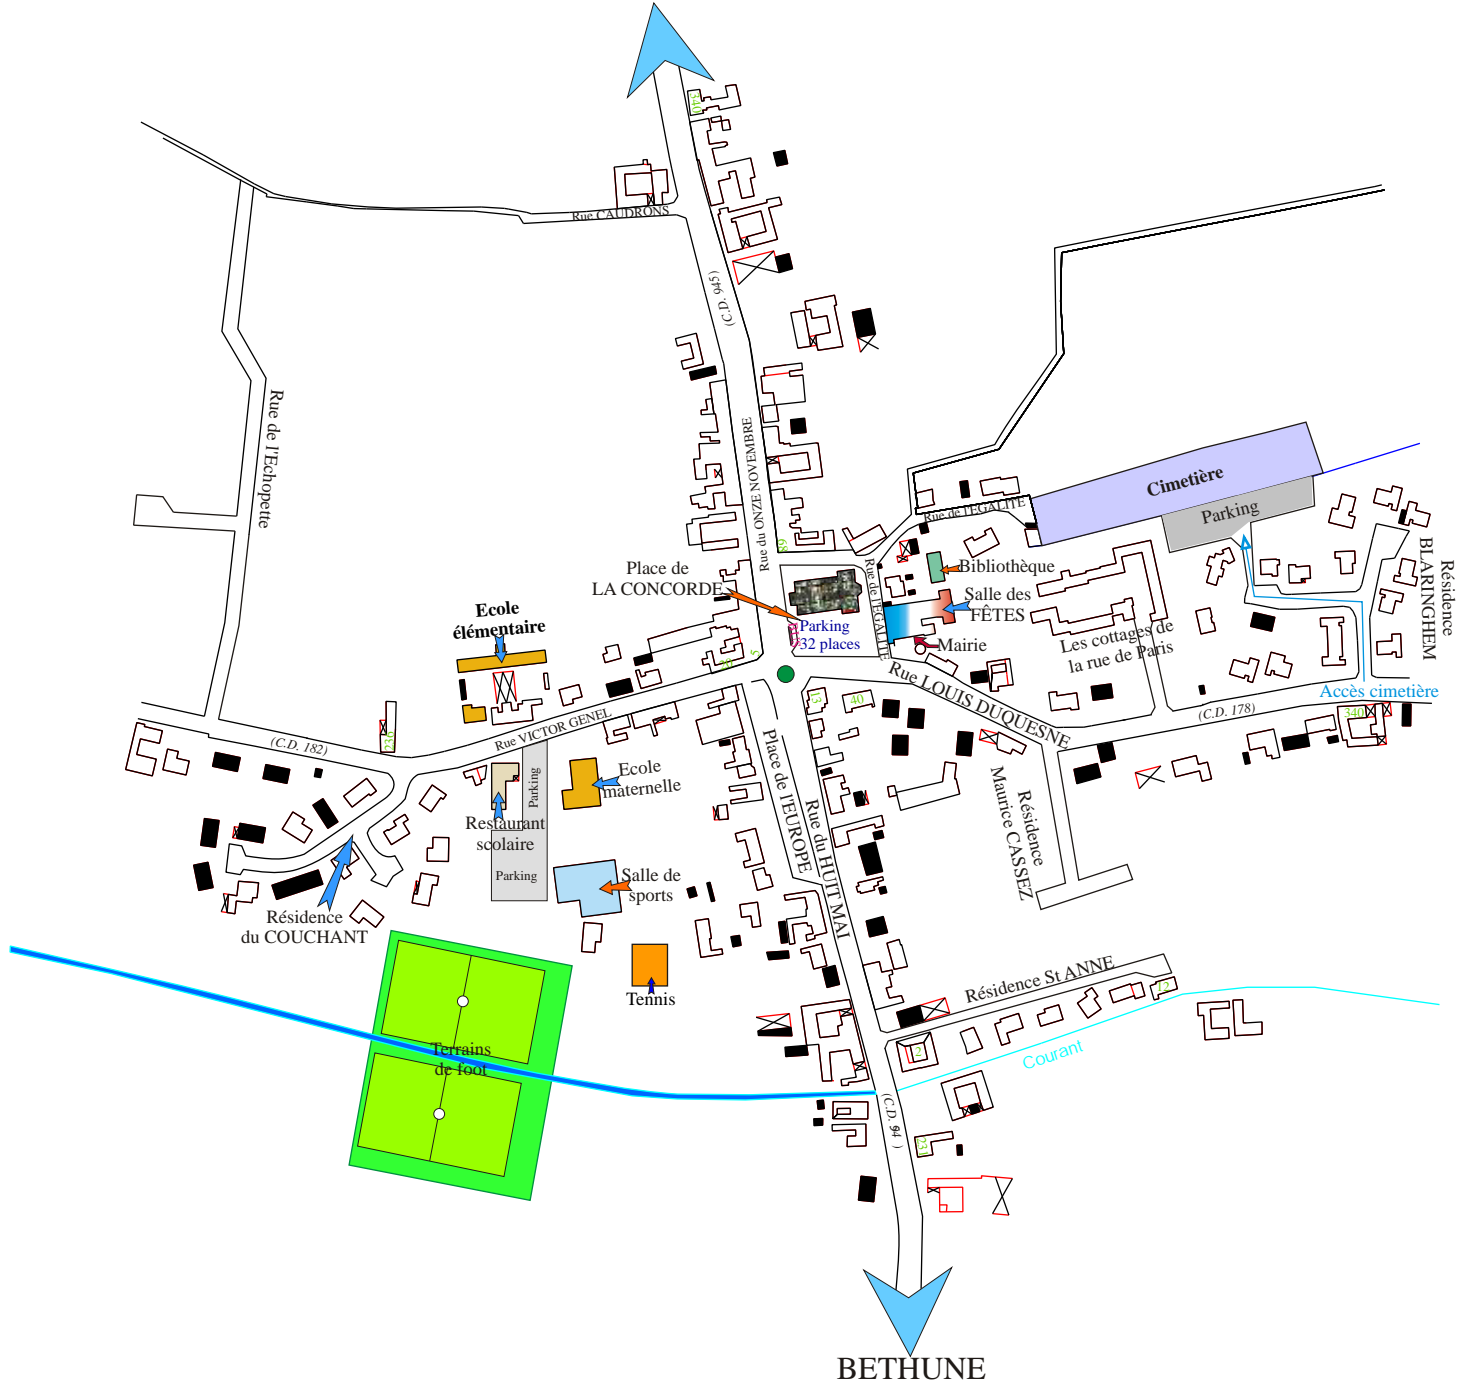

Centre du village

Longitude : 02° 40' 03" Latitude : 50° 34' 15"

LESTREM

BETHUNE